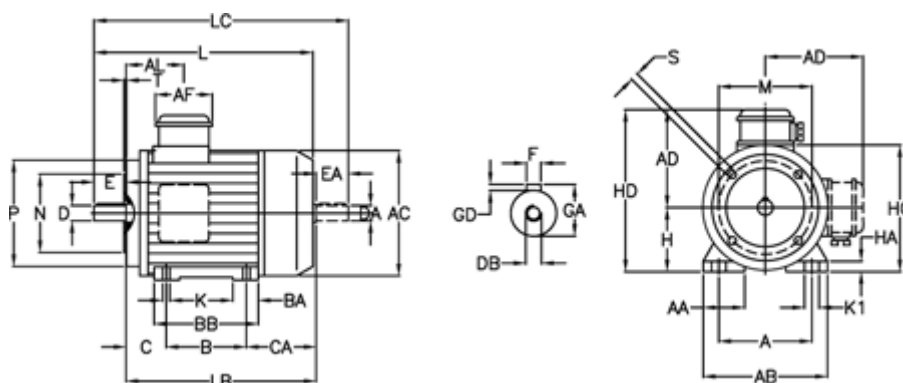

Varenummer: 252000150416
 Beskrivelse: ICME IE2 asynkronmotor THE 90L B4
 1,5kW 1430 o/min 230/400 B34

Mål

A = 140	BA = 32	EA = 50	K = 9	S = M8
A/F = 84	BB H7 = 154	F = 8	K1 = 18	T = 3
AA = 39	C = 56	GA = 27	L = 326	
AB = 184	CA = 98	GD = 7	LB = 276	
AC = 176	D = 24	H = 90	LC = 378	
AD = 129	DA = 24	HA = 14	M = 115	
AL = 86	DB = M8	HC = 182	N = 95	
B = 125	E = 50	HD = 219	P = 140	